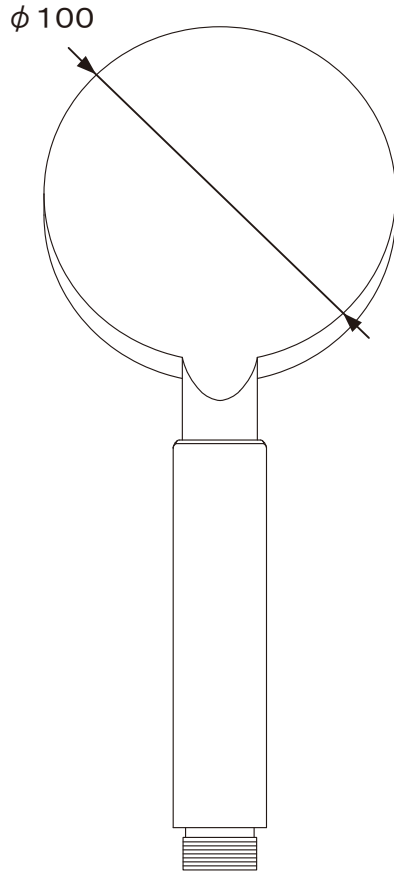

**fusion** <sup>SUS</sup><sub>304</sub>  
stainless steel faucet

**SSB1360**  
Hand Shower

**fusion** <sup>SUS</sup><sub>304</sub>  
stainless steel faucet

単位	尺度
mm	Free

材質

ステンレス SUS304

EPDM

認証  
登録

-----

品番

SSB1360

作成日

2010.11