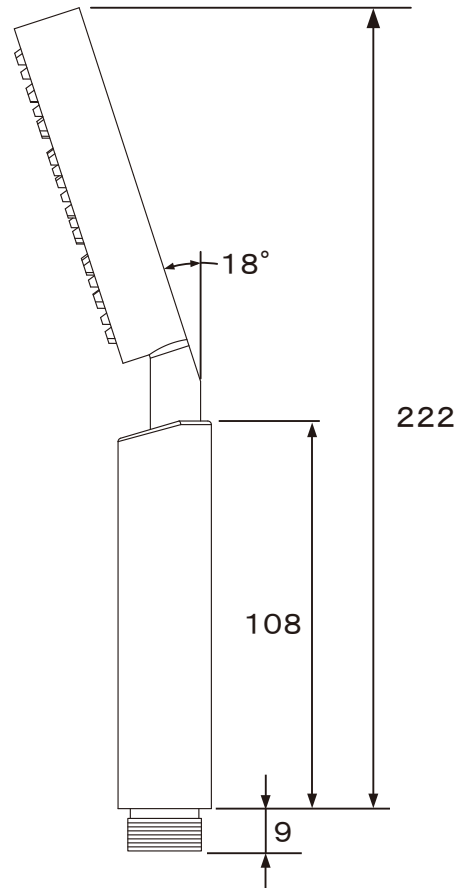

**fusion** <sup>SUS</sup><sub>304</sub>  
stainless steel faucet

**SSB1360**  
Hand Shower

**fusion** <sup>SUS</sup><sub>304</sub>  
stainless steel faucet

単位	尺度
mm	Free

材質

ステンレス SUS304

EPDM

認証  
登録

-----

品番

SSB1360

作成日

2010.11