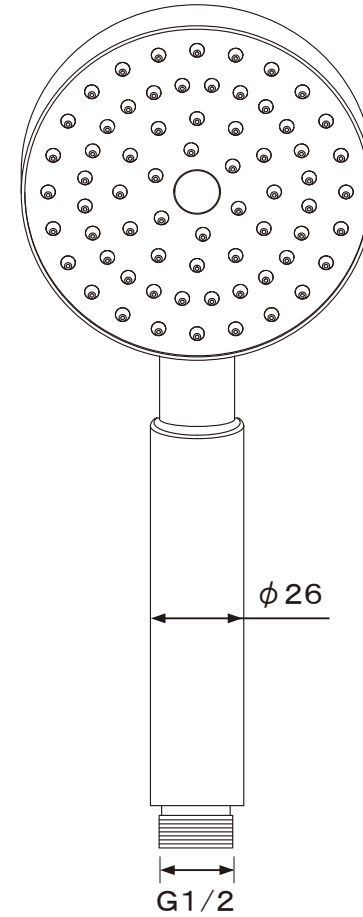

**fusion** <sup>SUS</sup><sub>304</sub>  
stainless steel faucet

**SSB1360**  
Hand Shower

**fusion** <sup>SUS</sup><sub>304</sub>  
stainless steel faucet

単位	尺度
mm	Free

材質

ステンレス SUS304

EPDM

認証  
登録

-----

品番

SSB1360

作成日

2010.11