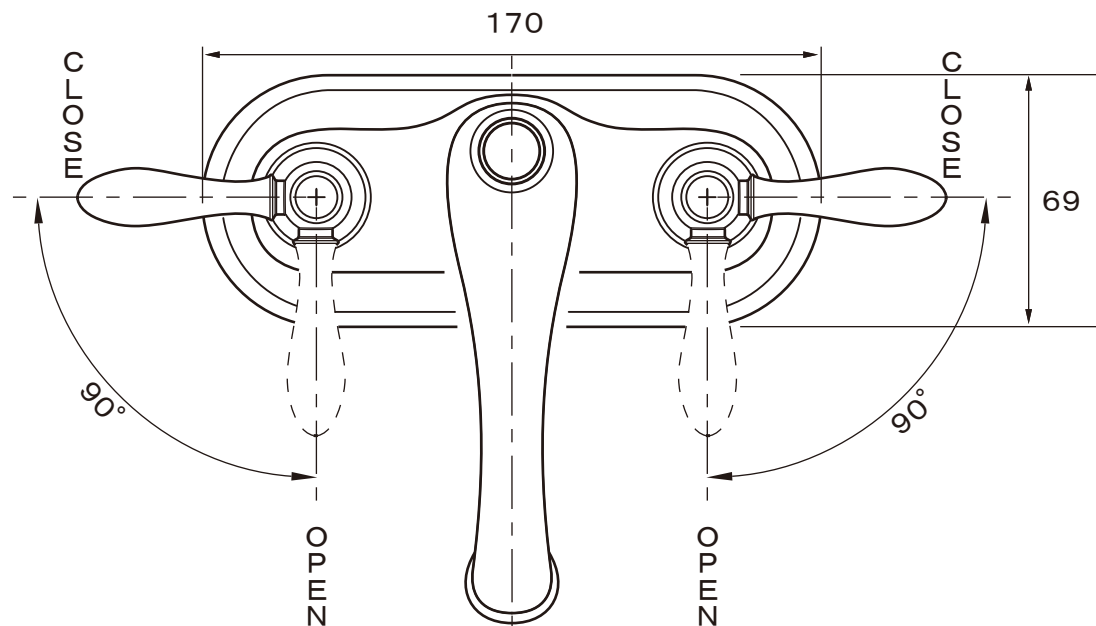

**fusion** <sup>SUS 304</sup>  
stainless steel faucet

**SSL100**  
2 Lever Lavatory Mixer

**fusion** <sup>SUS 304</sup>  
stainless steel faucet

材 質 ステンレス SUS304

カートリッジ fusion ステンレス・バルブ

泡沫金具 Neoperl (スイス)

認証  
登録

給水装置性能基準適合証明書(自己認証書)  
発行

品 番

SSL100

作成日

2010.11

単位	尺度
mm	Free