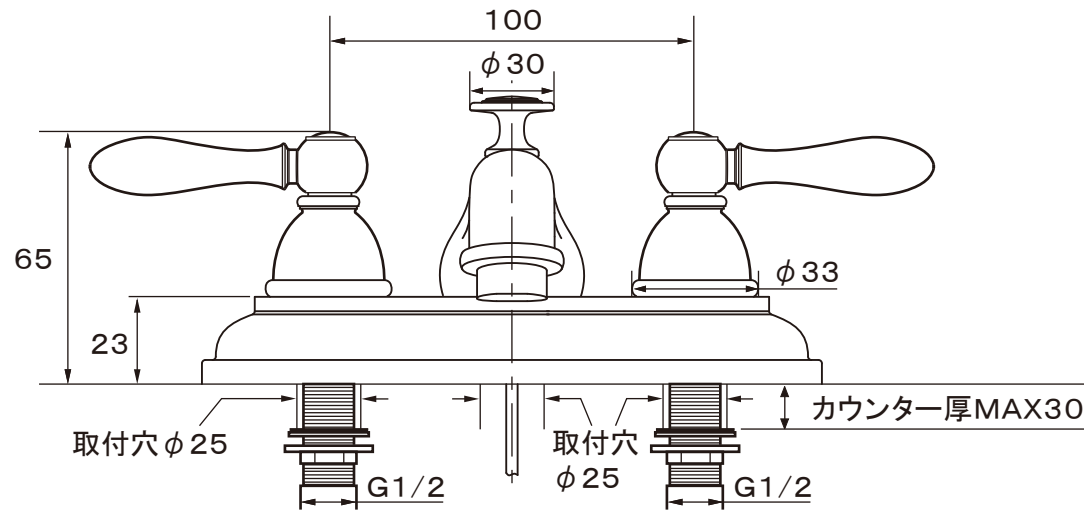

**fusion** <sup>SUS 304</sup>  
stainless steel faucet

**SSL100**  
2 Lever Lavatory Mixer

**fusion** <sup>SUS 304</sup>  
stainless steel faucet

材 質 ステンレス SUS304

カートリッジ fusion ステンレス・バルブ

泡沫金具 Neoperl (スイス)

認証  
登録

給水装置性能基準適合証明書(自己認証書)  
発行

品 番

SSL100

作成日

2010.11

単位	尺度
mm	Free