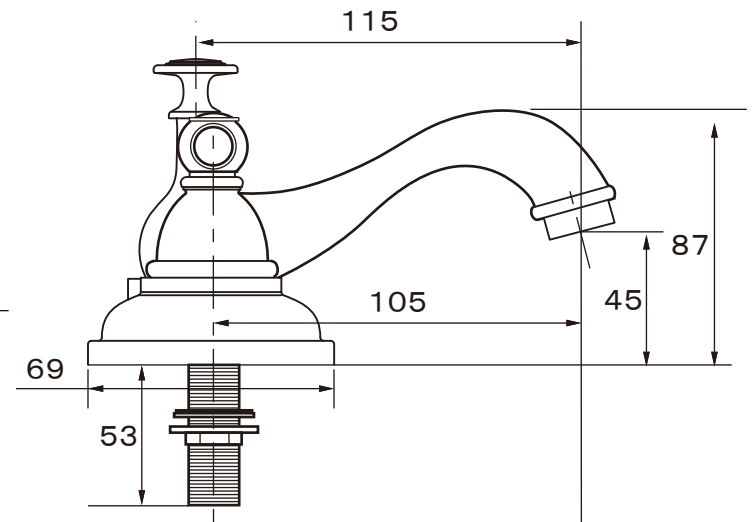

**fusion** <sup>SUS 304</sup>  
stainless steel faucet

**SSL100**  
2 Lever Lavatory Mixer

**fusion** <sup>SUS 304</sup>  
stainless steel faucet

材 質 ステンレス SUS304

カートリッジ fusion ステンレス・バルブ

泡沫金具 Neoperl (スイス)

認証  
登録

給水装置性能基準適合証明書(自己認証書)  
発行

品 番

SSL100

作成日

2010.11

単位	尺度
mm	Free