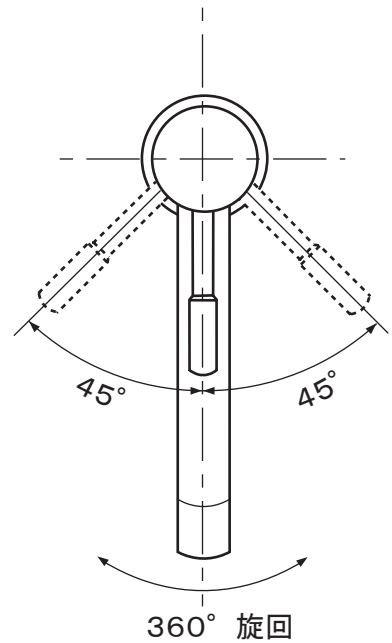

fusion ^{SUS 304}
stainless steel faucet

SSL166
Single Lever Lavatory Mixer

fusion ^{SUS 304} stainless steel faucet		材 質 ステンレス SUS304	認 証 登 録	給水装置性能基準適合証明書 (自己認証書)発行	品 番 SSL166	
	単 位 mm	尺 度 Free			カートリッジ KEROX (ハンガリー)	作 成 日 2014.05
					泡 沫 金 具 Neoperl (スイス)	