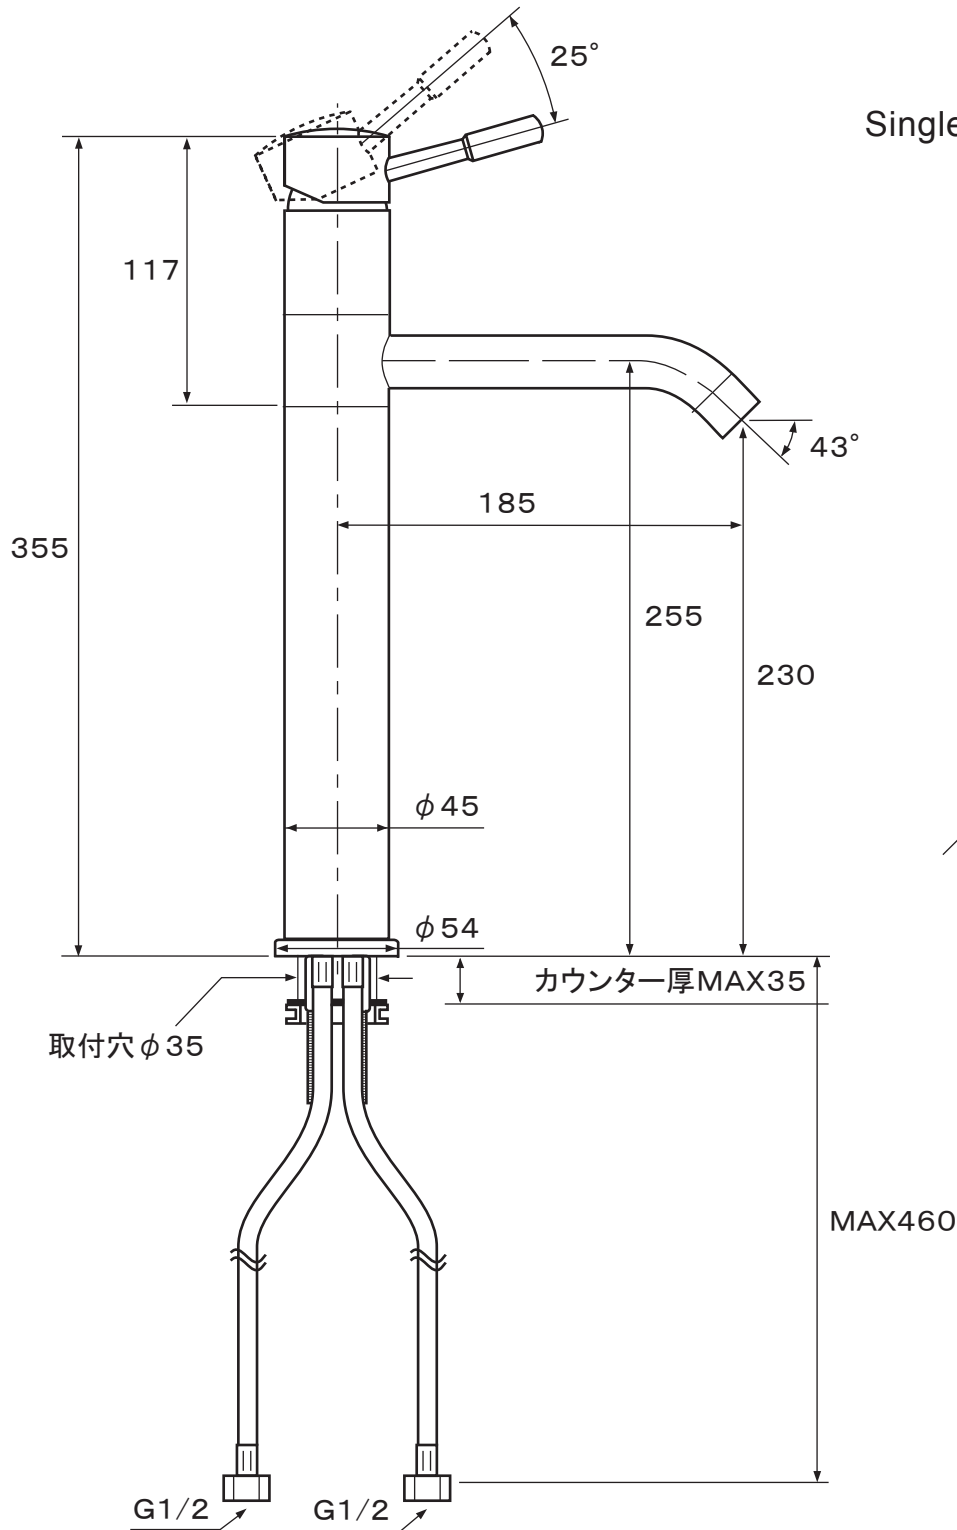

fusion ^{SUS 304}
stainless steel faucet

SSL166
Single Lever Lavatory Mixer

fusion ^{SUS 304} stainless steel faucet		材 質 ステンレス SUS304	認 証 登 録	給水装置性能基準適合証明書 (自己認証書)発行	品 番 SSL166	
	単 位 mm	尺 度 Free			カートリッジ KEROX (ハンガリー)	作 成 日 2014.05
					泡 沫 金 具 Neoperl (スイス)	