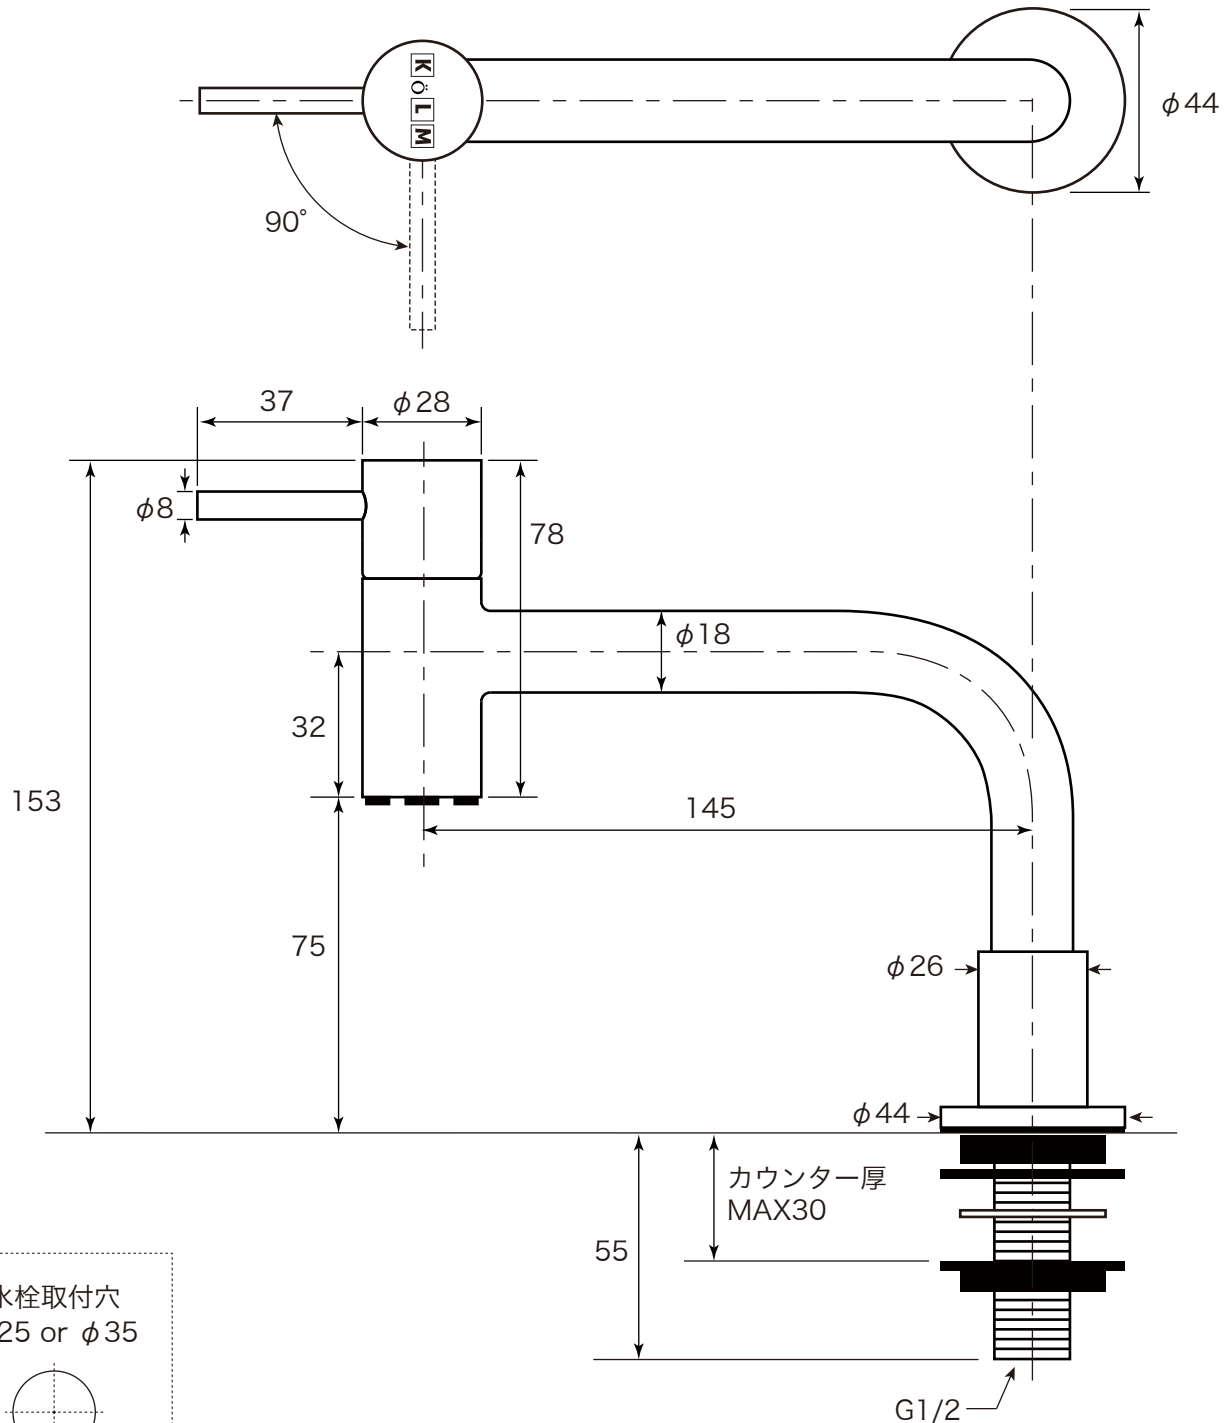

SSL2501KM

Single Lavatory Faucet

fusion ^{SUS 304}
stainless steel faucet

水栓取付穴
φ25 or φ35

fusion ^{SUS 304} stainless steel faucet			材質 ステンレス SUS304	認証 登録	SETSCO SERVICES PTE LTD (Singapore)	品番 SSL2501KM
単位 mm			カートリッジ KOLM			作成日 2013. 9. 10
尺度 Free			泡沫金具 KOLM			