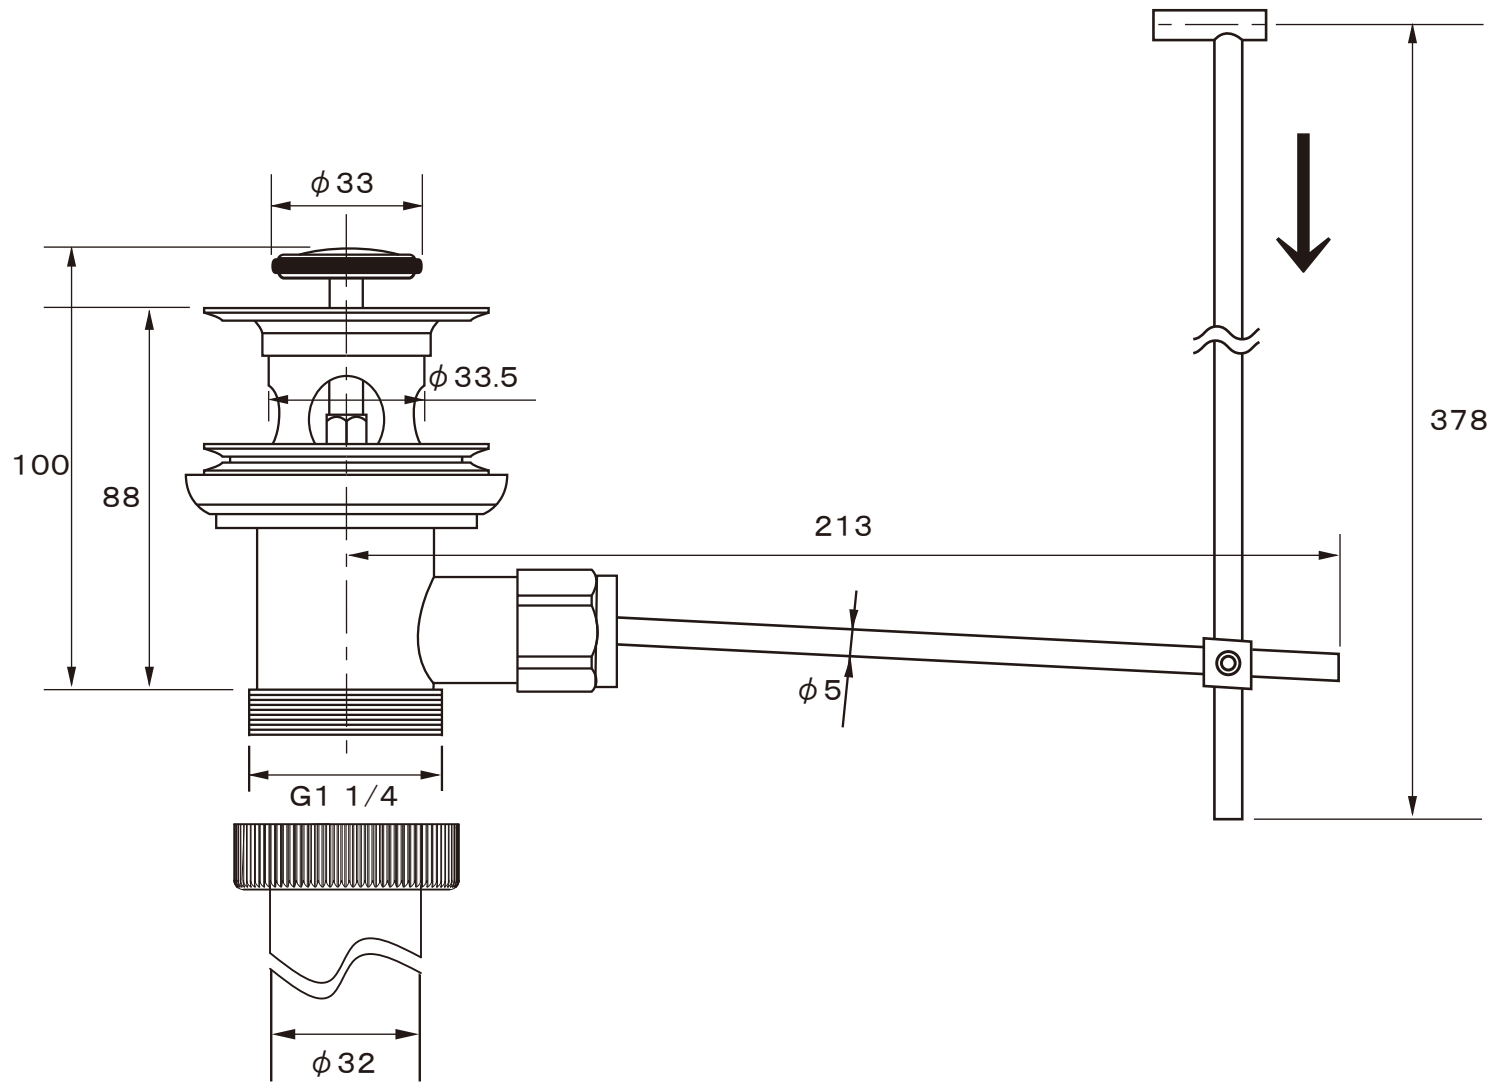

fusion SUS 304
stainless steel faucet

SSP020
Pop-up Drain

		材 質	ステンレス SUS304	認 証 登 録	— — — — —	品 番	SSP020
		単 位	mm			尺 度	Free