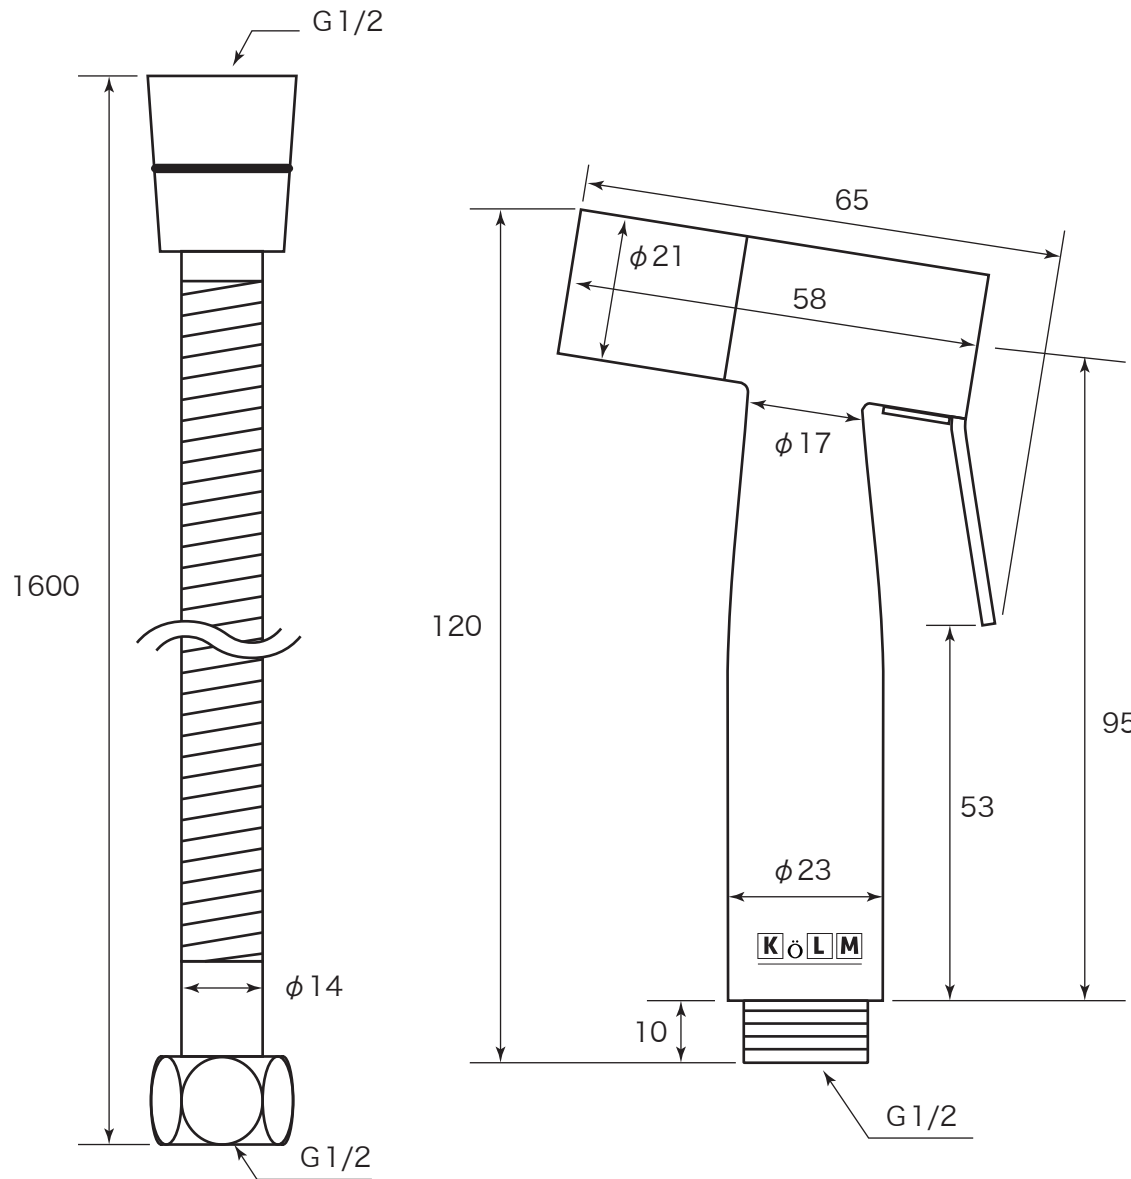

**fusion** <sup>SUS</sup><sub>304</sub>  
stainless steel faucet

SSP500KM-1600  
Hand Spray Set

	材 質	ステンレス SUS304	認 証 登 録	-----	品 番	SSP500KM-1600
	単 位	尺 度			—	—
	mm	Free	—	—	作成日	2018.1.24