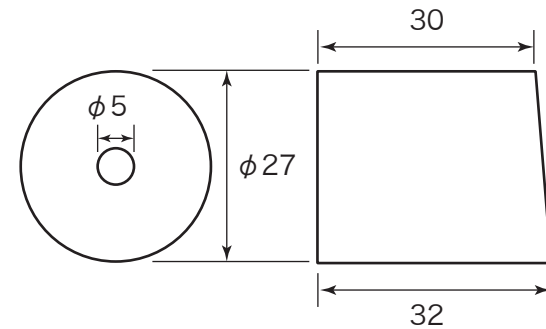

**fusion** <sup>SUS</sup><sub>304</sub>  
stainless steel faucet

SSP500KM-1600  
Hand Spray Set

	材 質	ステンレス SUS304	認 証 登 録	-----	品 番	SSP500KM-1600
	単 位	尺 度			—	—
	mm	Free	—	—	作成日	2018.1.24