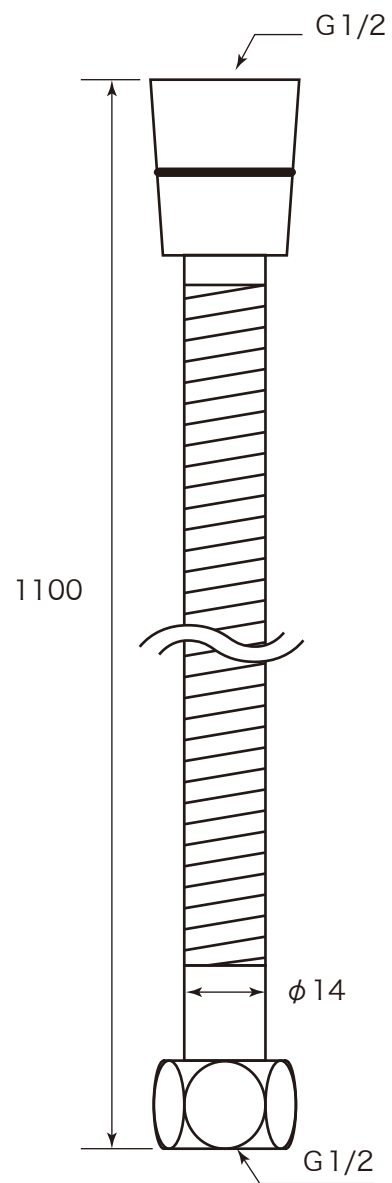

**fusion** SUS 304  
stainless steel faucet

**SSP500KM**  
Hand Spray Set

		材 質	ステンレス SUS304	認 証 登 録	品 番	SSP500KM
		—	—			—
	単 位	尺 度	—	—	作 成 日	2013. 9. 10
	mm	Free	—			