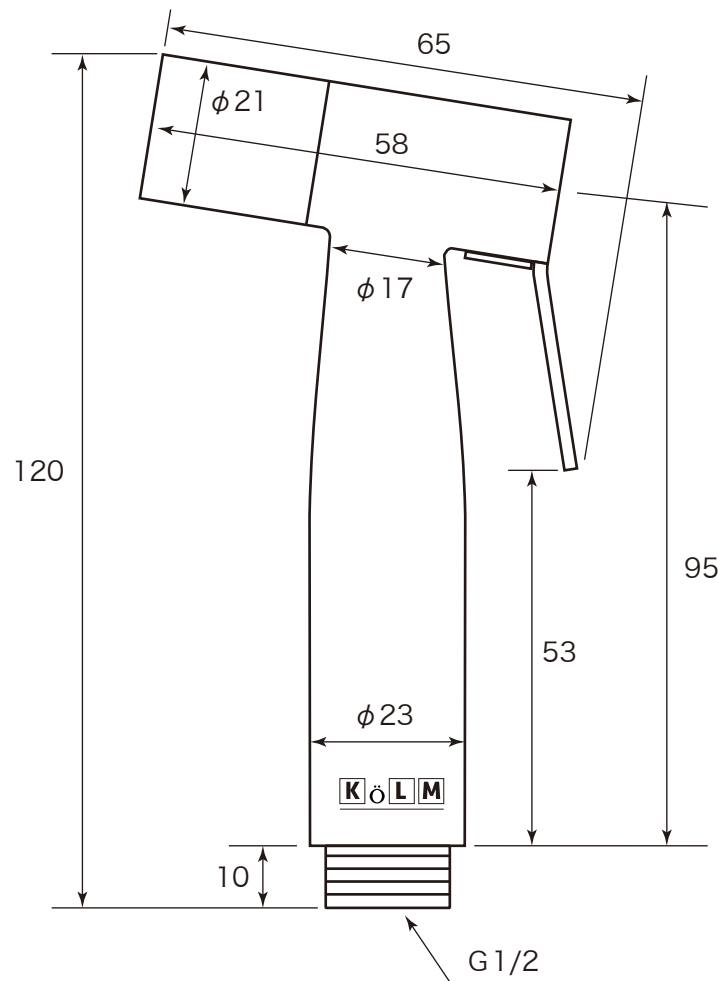

**fusion** SUS 304  
stainless steel faucet

**SSP500KM**  
Hand Spray Set

		材 質	ステンレス SUS304	認 証 登 録	品 番	SSP500KM
		—	—			—
	単 位	尺 度	—	—	作 成 日	2013. 9. 10
	mm	Free	—			