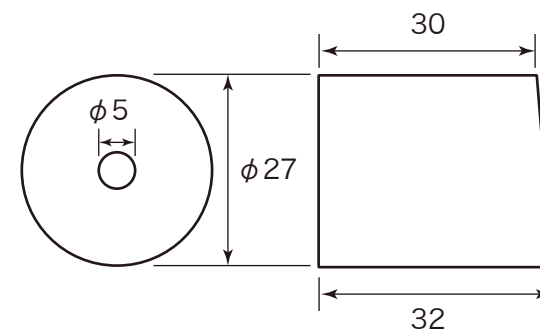

**fusion** SUS 304  
stainless steel faucet

**SSP500KM**  
Hand Spray Set

		材 質	ステンレス SUS304	認 証 登 録	品 番	SSP500KM
		—	—			—
	単 位	尺 度	—	—	作 成 日	2013. 9. 10
	mm	Free	—			