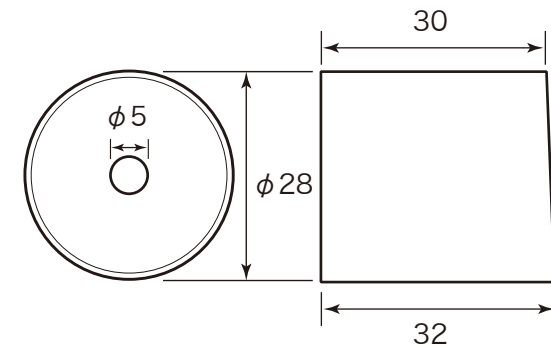

fusion ^{SUS}₃₀₄
stainless steel faucet

S S P 600 K M-1 600
Hand Spray Set

	材 質		ステンレス SUS304	認 証 登 録	品 番	SSP600KM-1600
	単 位		—			—
	尺 度		—			
	mm	Free	—			