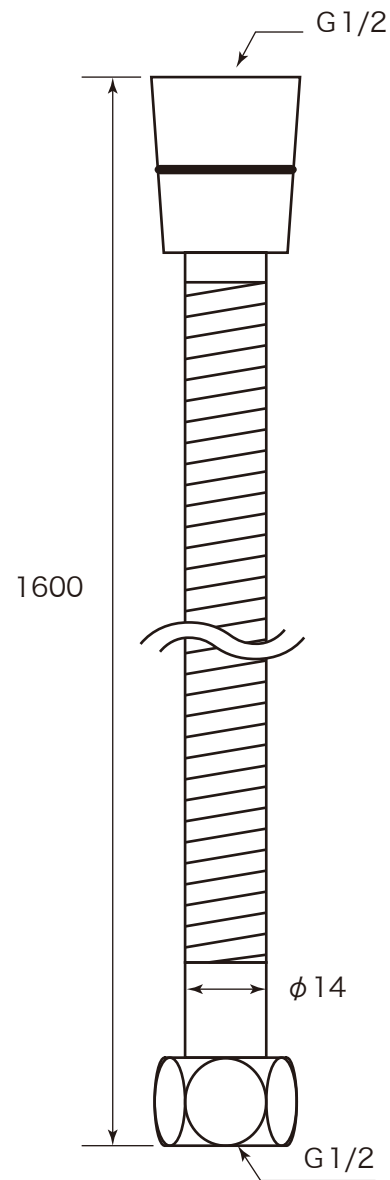

fusion ^{SUS}₃₀₄
stainless steel faucet

S S P 600 K M-1 600
Hand Spray Set

	材 質		ステンレス SUS304	認 証 登 録	品 番	SSP600KM-1600
	単 位		—			—
	尺 度		—			
	mm	Free	—			