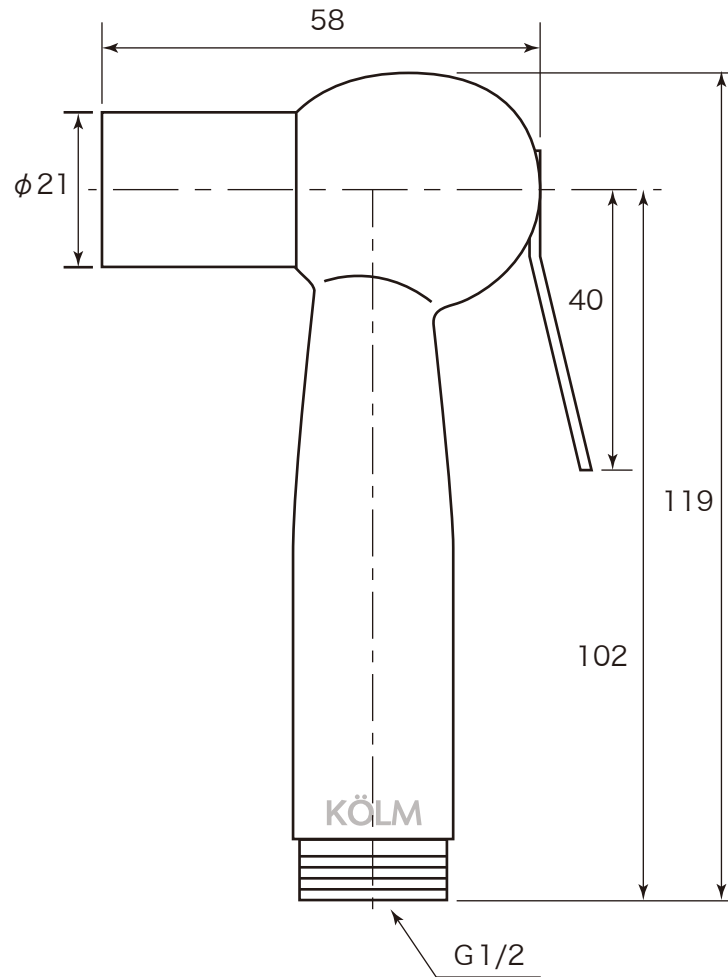

fusion ^{SUS}₃₀₄
stainless steel faucet

S S P 600 K M-1 600
Hand Spray Set

	材 質		ステンレス SUS304	認 証 登 録	品 番	SSP600KM-1600
	単 位		—			—
	尺 度		—			
	mm	Free	—			