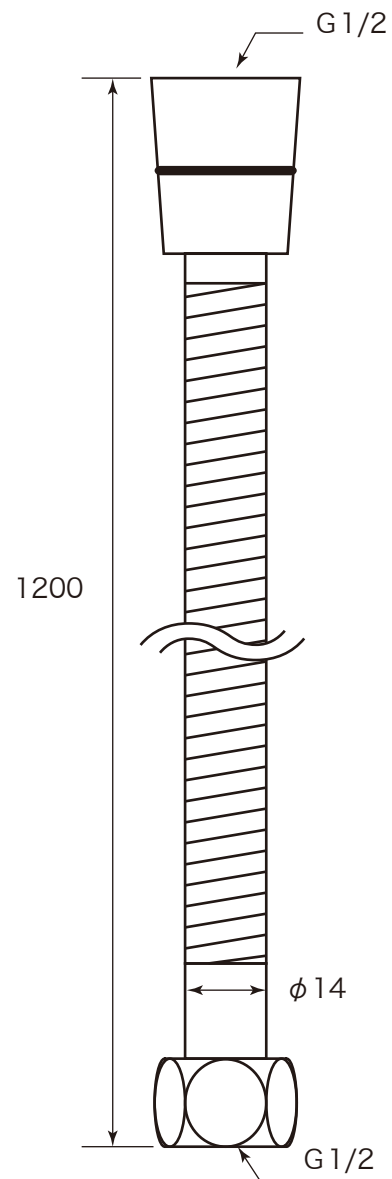

fusion ^{SUS}₃₀₄
stainless steel faucet

S S P 6 0 0 K M
Hand Spray Set

	材 質		ステンレス SUS304	認 証 登 録	-	品 番	SSP6000KM
	単 位	尺 度	-			-	作 成 日
	mm	Free	-	-	-		