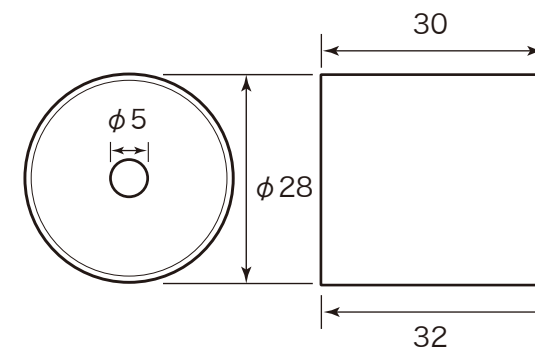

fusion ^{SUS}₃₀₄
stainless steel faucet

S S P 6 0 0 K M
Hand Spray Set

	材 質		ステンレス SUS304	認 証 登 録	-	品 番	SSP6000KM
	単 位	尺 度	-			-	作 成 日
	mm	Free	-	-	-		