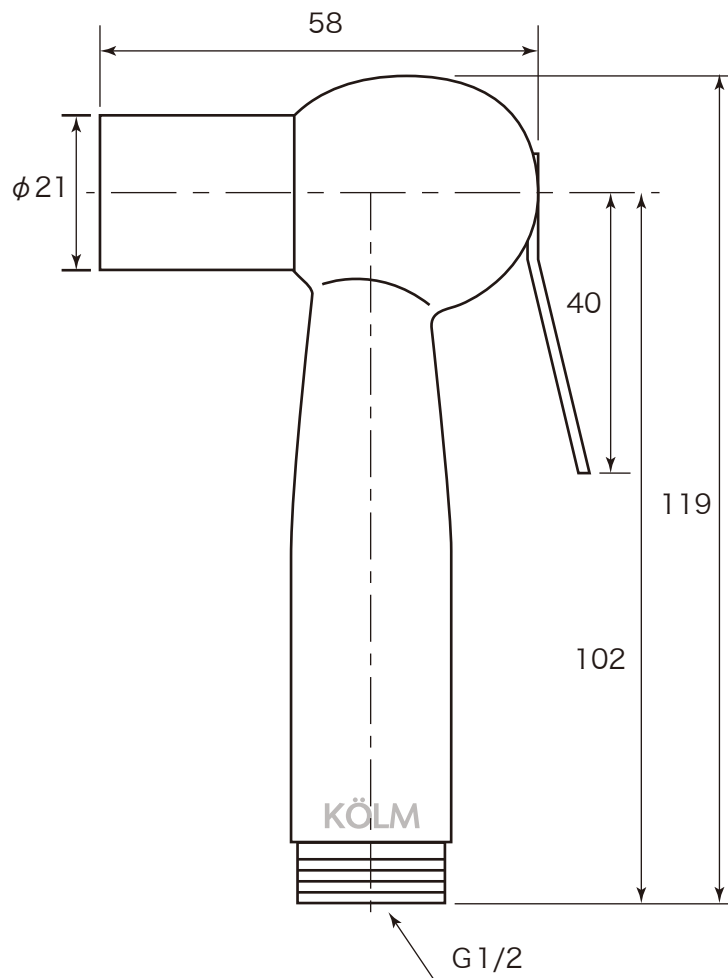

fusion ^{SUS}₃₀₄
stainless steel faucet

S S P 6 0 0 K M
Hand Spray Set

	材 質		ステンレス SUS304	認 証 登 録	-	品 番	SSP6000KM
	単 位	尺 度	-			-	作 成 日
	mm	Free	-	-	-		