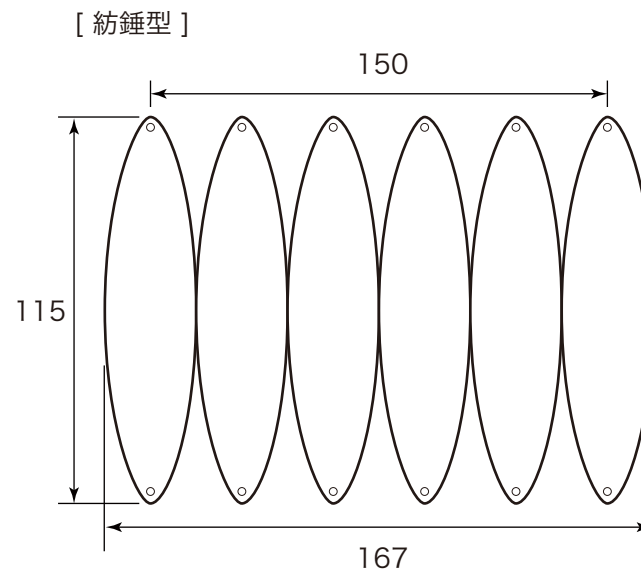

fusion SUS 304
stainless steel faucet

SSP888KM
Casserole Stand

 <small>fusion</small> <small>SUS 304</small> <small>stainless steel faucet</small>		材 質	ステンレス SUS304	認 証 登 録	-----	品 番	SSP888KM
		単 位	尺 度			—	—
	mm	Free	—			—	