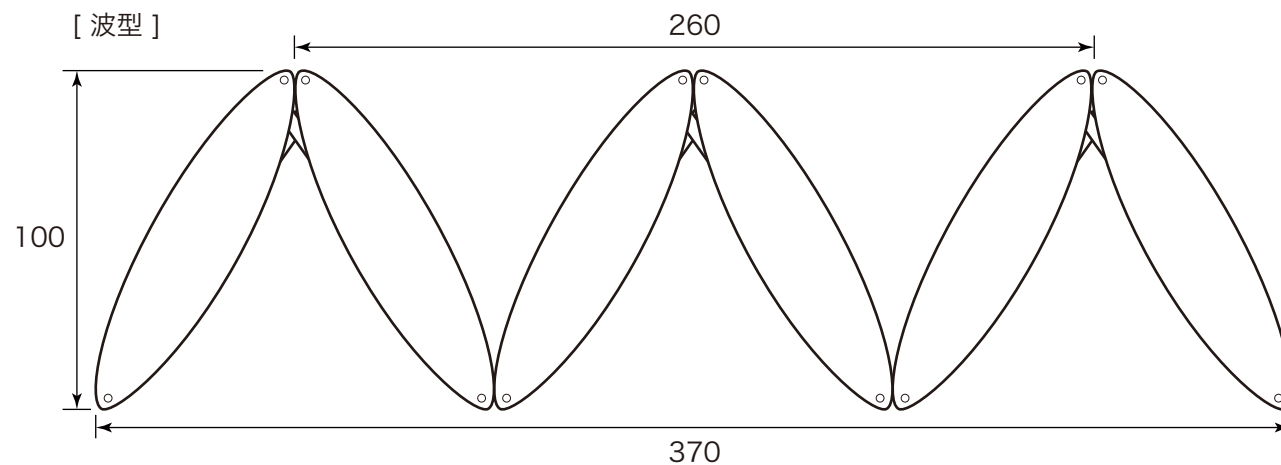

fusion SUS 304
stainless steel faucet

SSP888KM
Casserole Stand

 <small>fusion</small> <small>SUS 304</small> <small>stainless steel faucet</small>		材 質	ステンレス SUS304	認 証 登 録	-----	品 番	SSP888KM
		単 位	尺 度			—	—
	mm	Free	—			—	