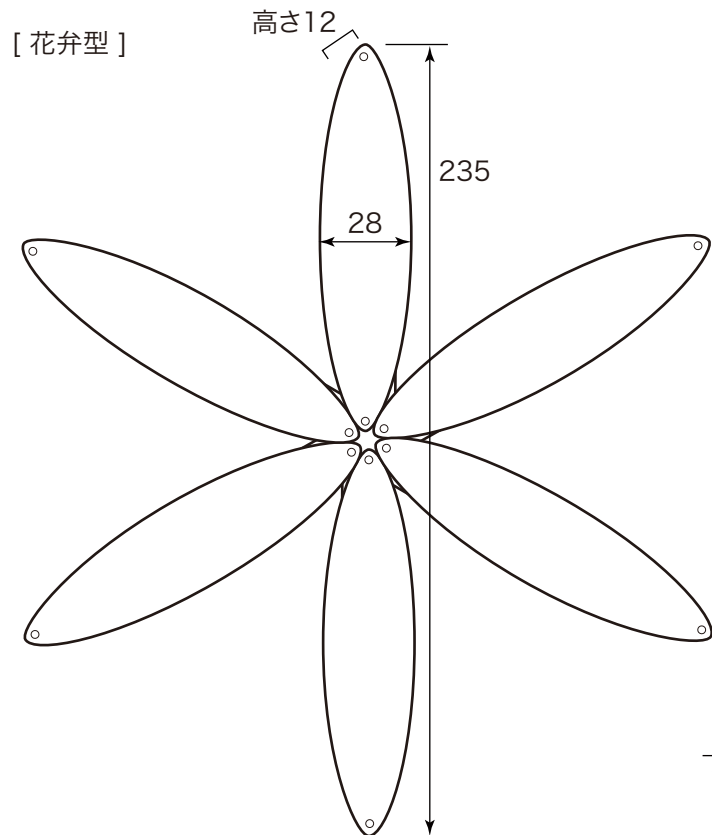

fusion SUS 304
stainless steel faucet

SSP888KM
Casserole Stand

 <small>fusion</small> <small>SUS 304</small> <small>stainless steel faucet</small>		材 質	ステンレス SUS304	認 証 登 録	-----	品 番	SSP888KM
		単 位	尺 度			—	—
	mm	Free	—			—	