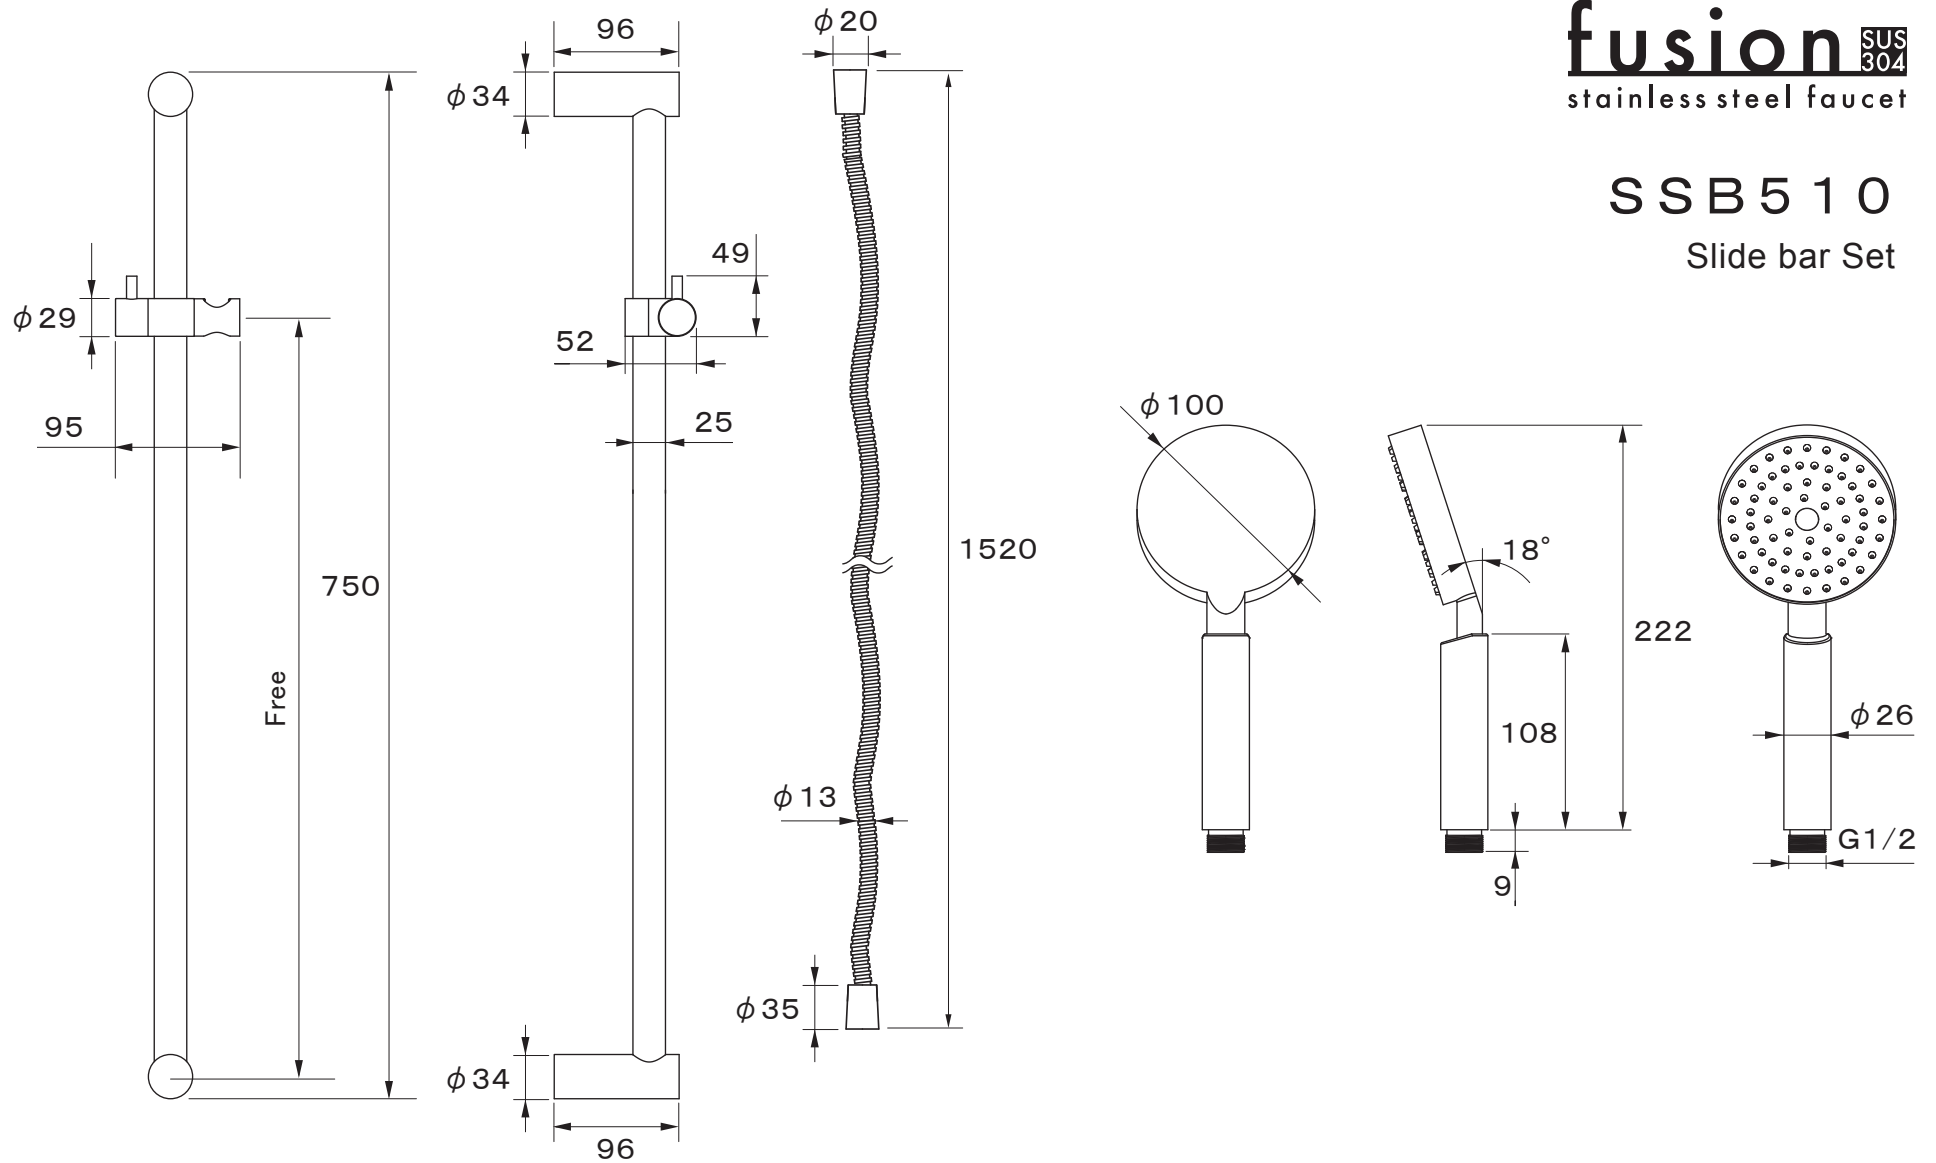

**fusion** <sup>SUS</sup><sub>304</sub>  
stainless steel faucet

**SSB510**  
Slide bar Set

		材 質	ステンレス SUS304	認 証 登 録	-----	品 番	SSB5100
		単 位	尺 度			—	—
		mm	Free	—	—		