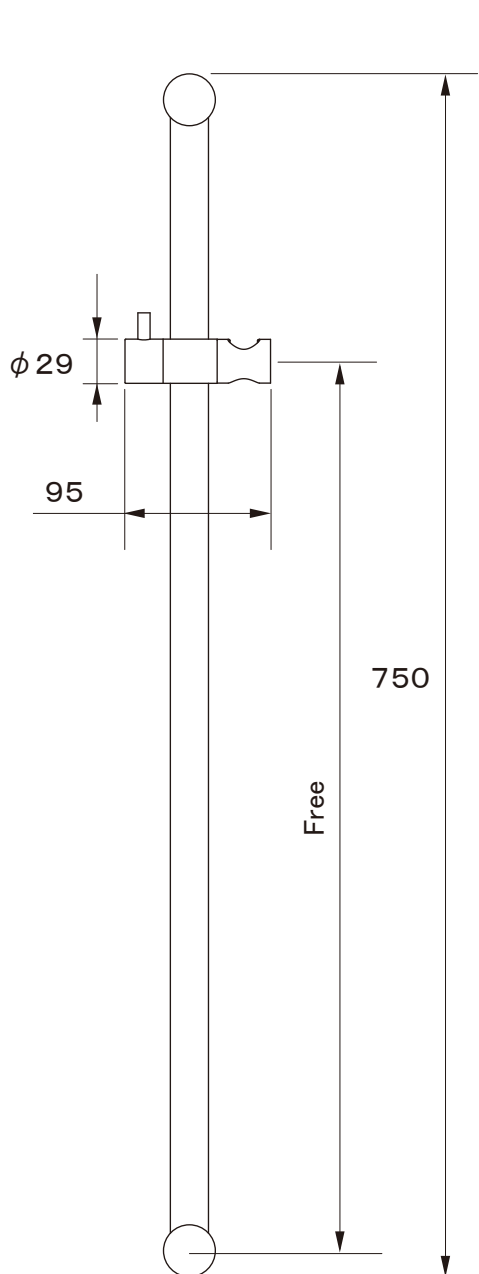

**fusion** <sup>SUS</sup><sub>304</sub>  
stainless steel faucet

**SSB540**  
Slide Bar

<b>fusion</b> <sup>SUS</sup> <sub>304</sub> stainless steel faucet		材 質	ステンレス SUS304	認 証 登 録	— — — — —	品 番	SSB540
	単 位	—	—			作 成 日	2010.11
	尺 度	—	—				
	mm	Free					