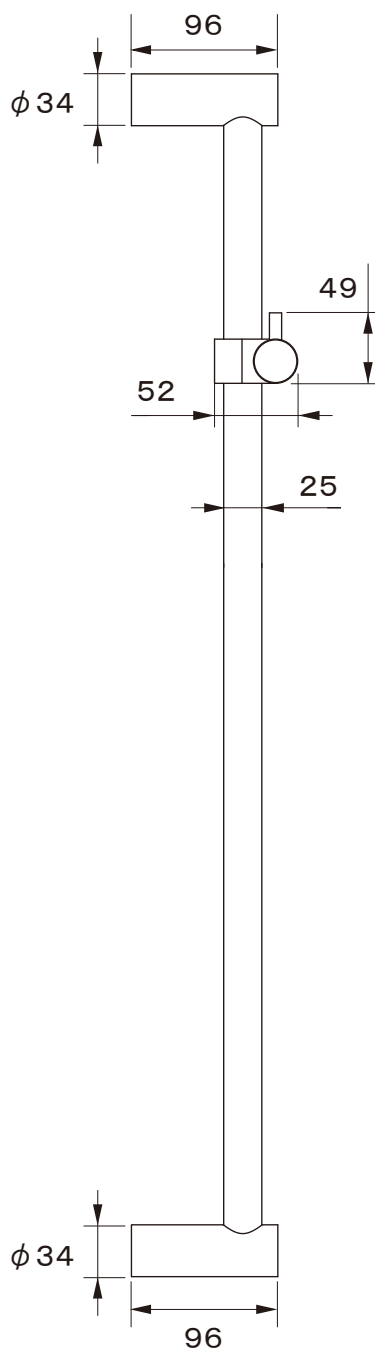

**fusion** <sup>SUS</sup><sub>304</sub>  
stainless steel faucet

**SSB540**  
Slide Bar

<b>fusion</b> <sup>SUS</sup> <sub>304</sub> stainless steel faucet		材 質	ステンレス SUS304	認 証 登 録	— — — — —	品 番	SSB540
	単 位	—	—			作 成 日	2010.11
	尺 度	—	—				
	mm	Free					