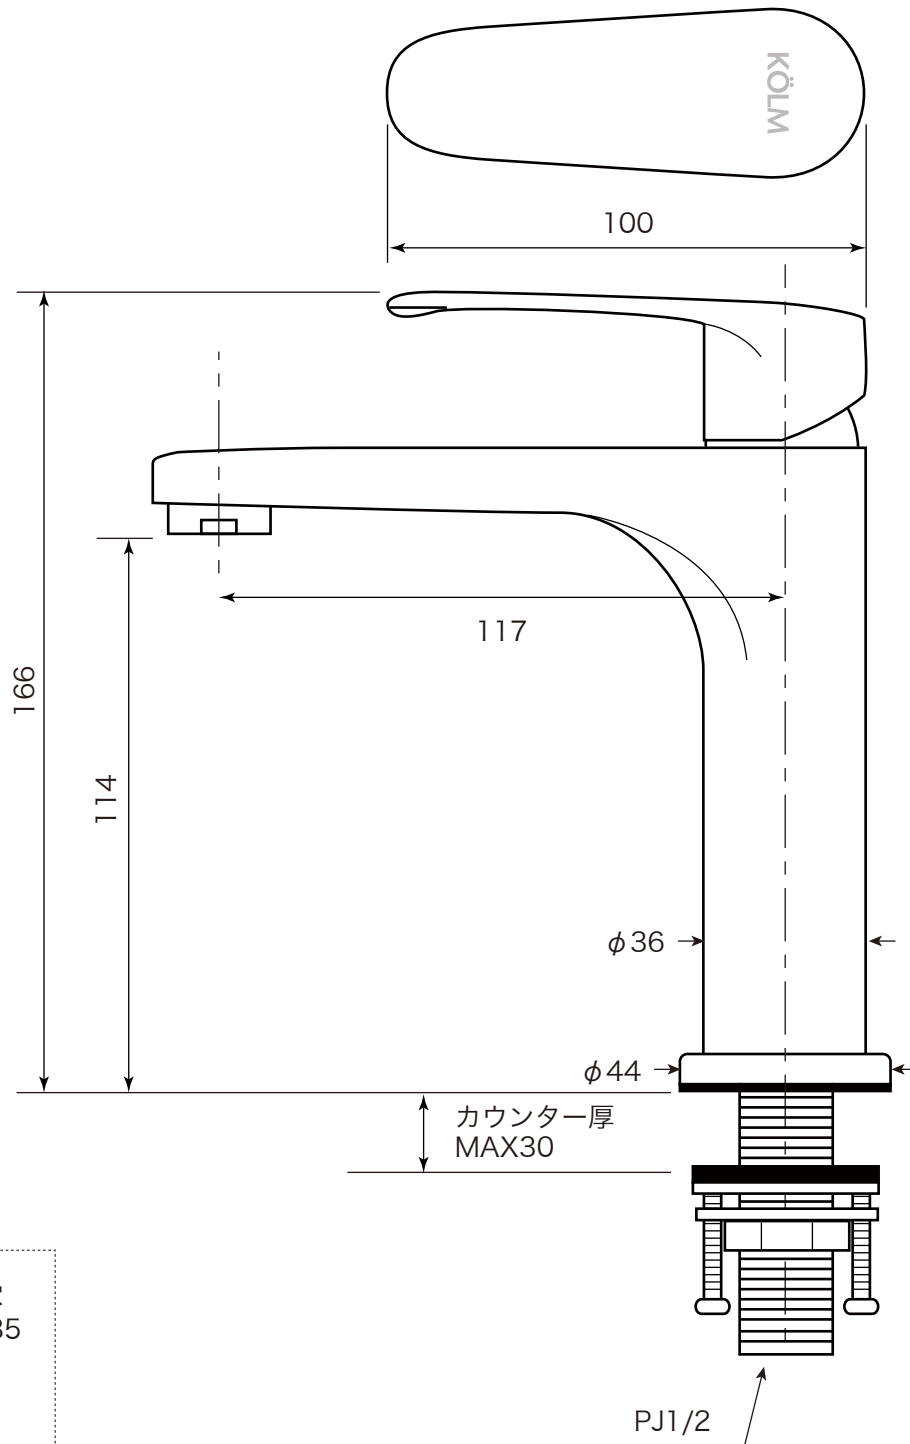

SSL2361KM

Single Lavatory Faucet

fusion ^{SUS 304}
stainless steel faucet

水栓取付穴
φ25 or φ35

		材 質	ステンレス SUS304	認 証 登 録	SETSCO SERVICES PTE LTD (Singapore)	品 番	SSL2361KM
		カートリッジ	KOLM			作成日	2017.02.22
	単 位	尺 度	泡沫金具			KOLM	
	mm	Free					