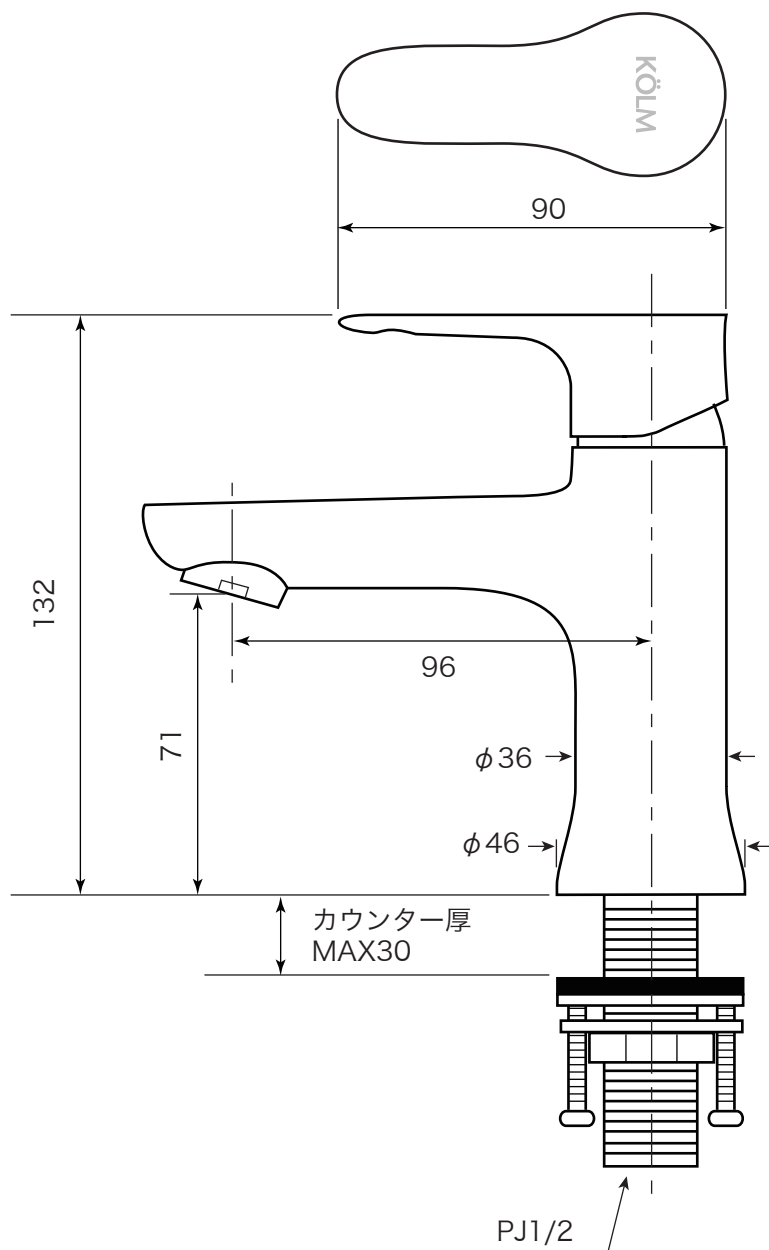

SSL2371KM

Single Lavatory Faucet

fusion ^{SUS 304}
stainless steel faucet

水栓取付穴
φ25 or φ35

		材 質	ステンレス SUS304	認 証 登 録	SETSCO SERVICES PTE LTD (Singapore)	品 番	SSL2371KM
		カートリッジ	KOLM			作成日	2017.02.22
	単 位	尺 度	泡沫金具			KOLM	
	mm	Free					