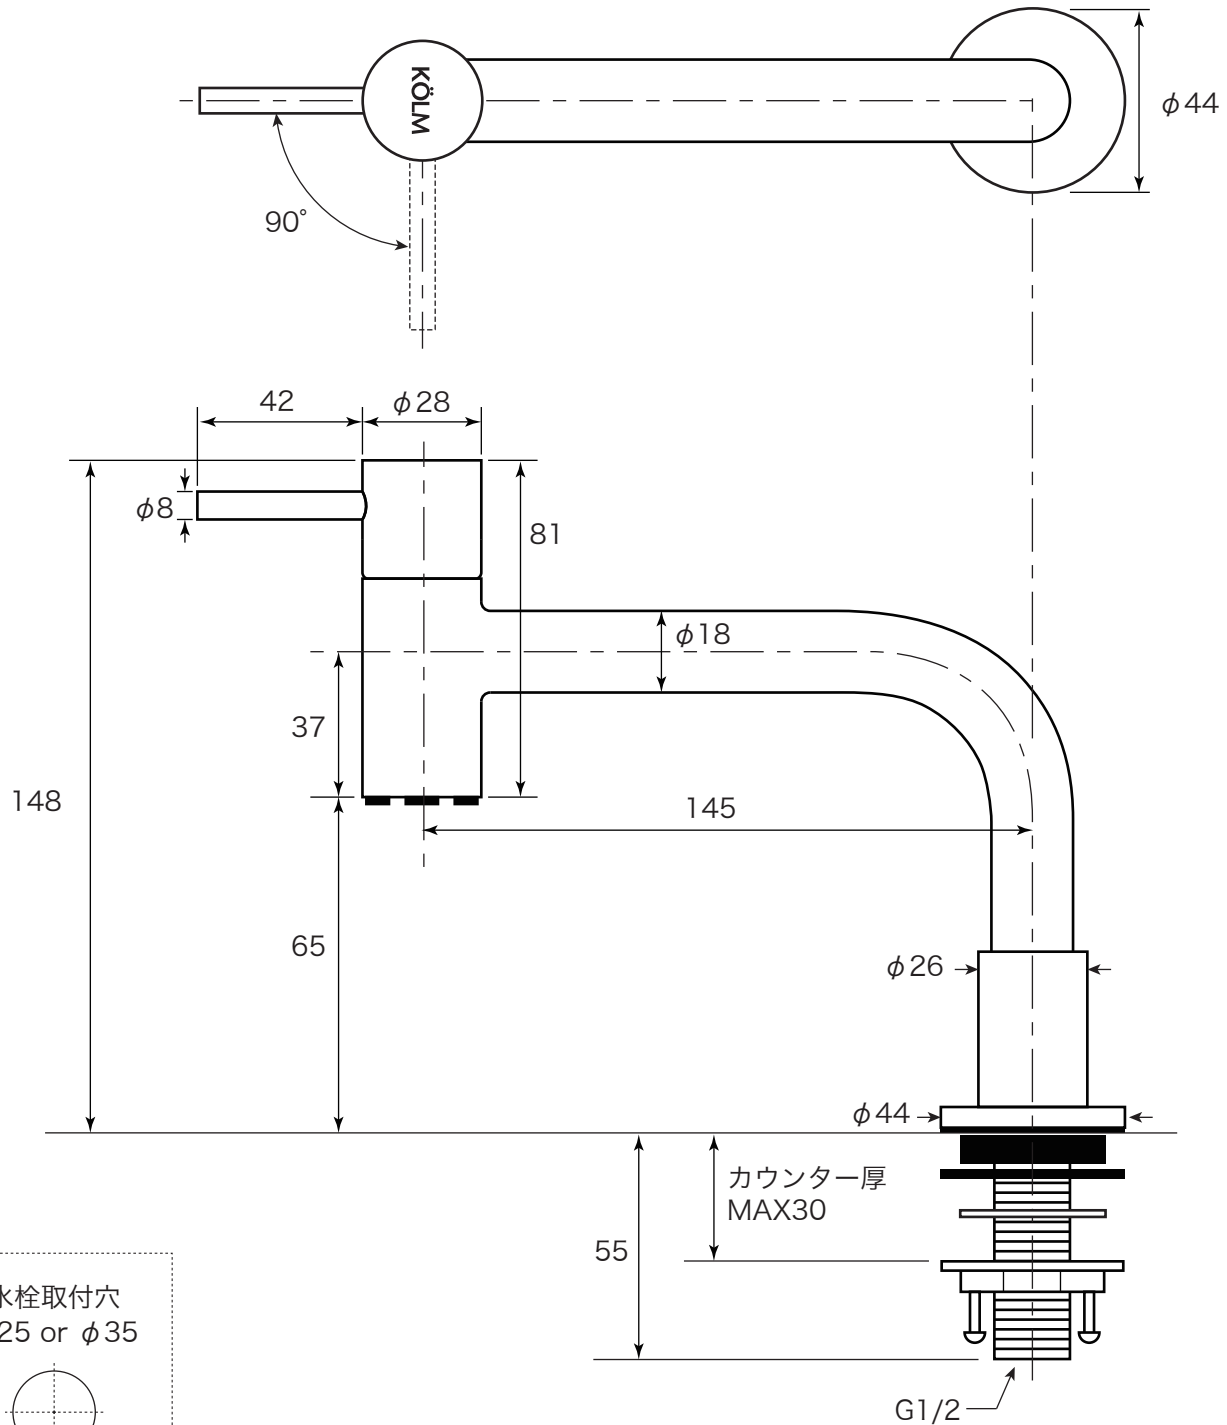

SSL2501KM

Single Lavatory Faucet

fusion SUS 304
stainless steel faucet

水栓取付穴
 $\phi 25$ or $\phi 35$

fusion <small>SUS 304</small> stainless steel faucet			材質 ステンレス SUS304	認証 登録 SETSCO SERVICES PTE LTD (Singapore)	品番 SSL2501KM
		カートリッジ KOLM	作成日 2017.2.24		
単位 mm	尺度 Free	泡沫金具 KOLM			