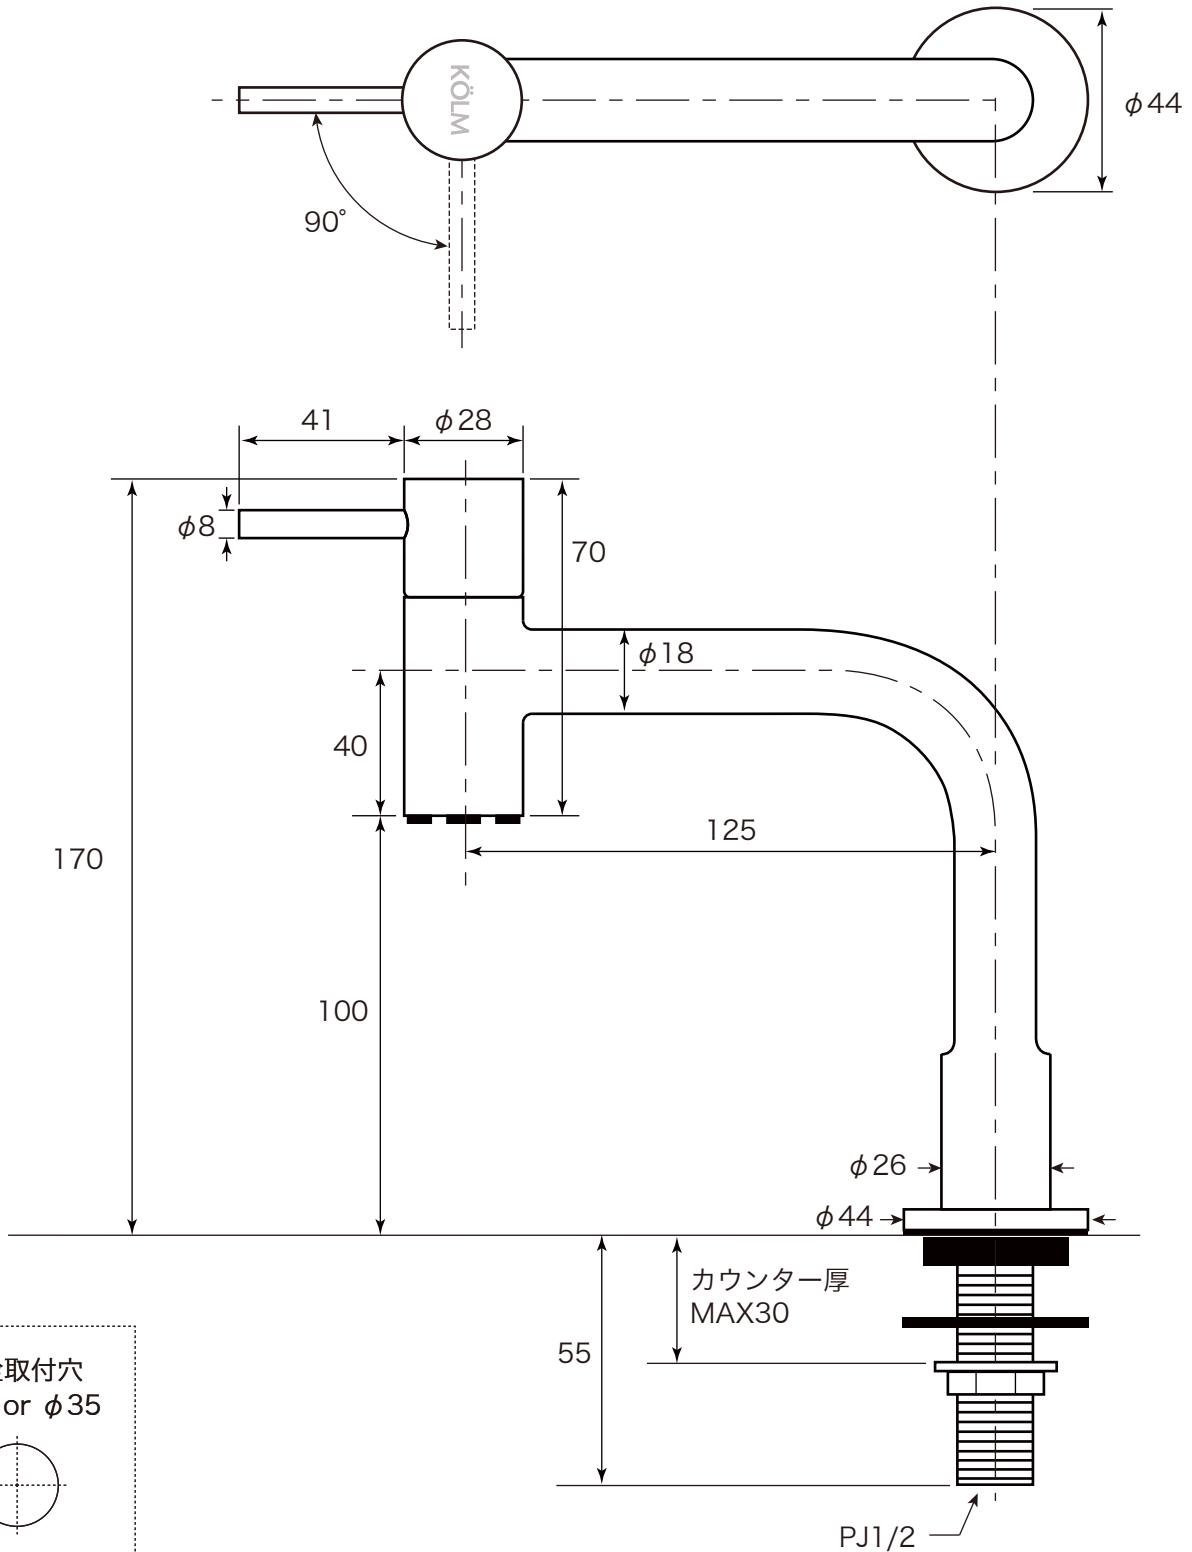

# SSL2502KM

Single Lavatory Faucet

**fusion** <sup>SUS 304</sup>  
stainless steel faucet

<b>fusion</b> <sup>SUS 304</sup> stainless steel faucet			材質 ステンレス SUS304	認証 登録 SETSCO SERVICES PTE LTD (Singapore)	品番 SSL2502KM
単位 mm			カートリッジ KOLM		
尺度 Free			泡沫金具 KOLM		