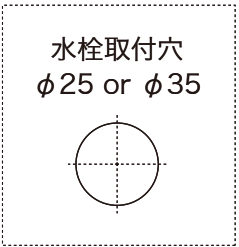

# SSL2502KM

Single Lavatory Faucet

**fusion** <sup>SUS 304</sup>  
stainless steel faucet

<b>fusion</b> <sup>SUS 304</sup> stainless steel faucet			材質 ステンレス SUS304	認証 登録 SETSCO SERVICES PTE LTD (Singapore)	品番 SSL2502KM
単位 mm			カートリッジ KOLM		
尺度 Free			泡沫金具 KOLM		