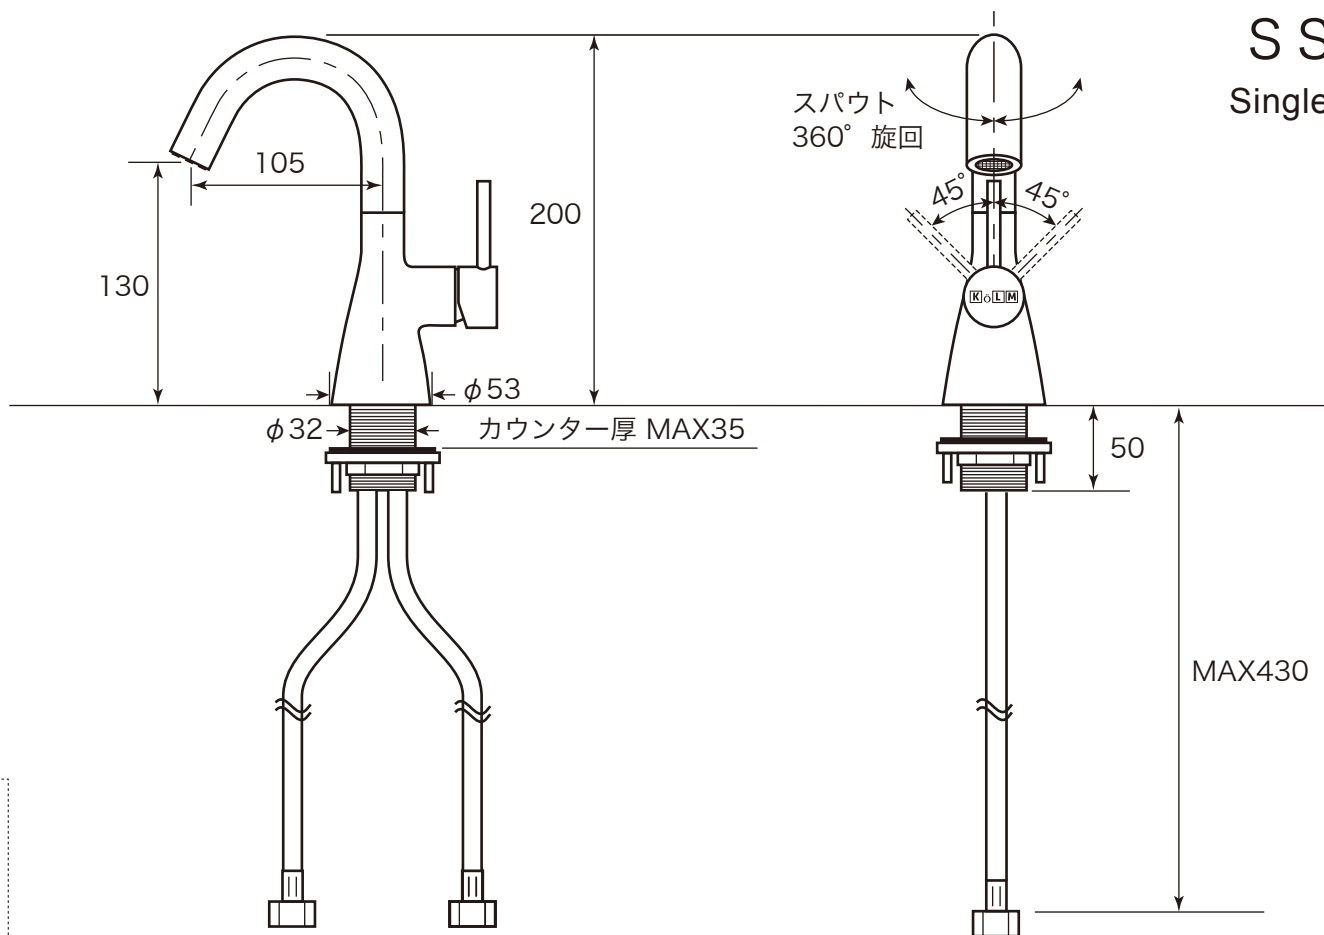

fusion ^{SUS}₃₀₄
stainless steel faucet

SSL3013KM
Single Lever Lavatory Mixer

 stainless steel faucet	材 質 ステンレスSUS304		認証 登録	SETSCO SERVICES PTE LTD (Singapore)	品 番 SSL3013KM
	カートリッジ KOLM				作成日 2013. 9. 10
	単 位 尺度	泡 沫 金 具 KOLM			
	mm Free				